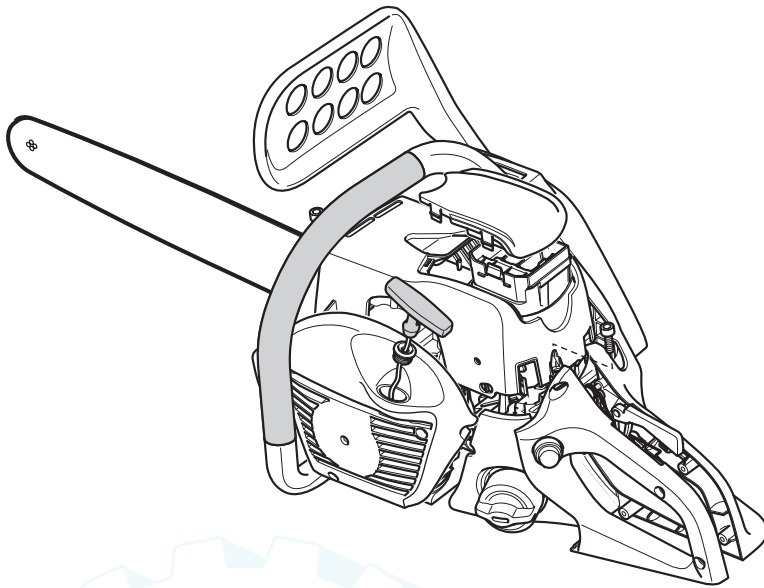

USARE SOLO RICAMBI ORIGINALI!

USE ONLY GENUINE SPARE PARTS!

UTILISER DES PIÈCES DE RECHANGE D'ORIGINE!

NUR ORIGINALERSATZTEILE VERWENDEN!