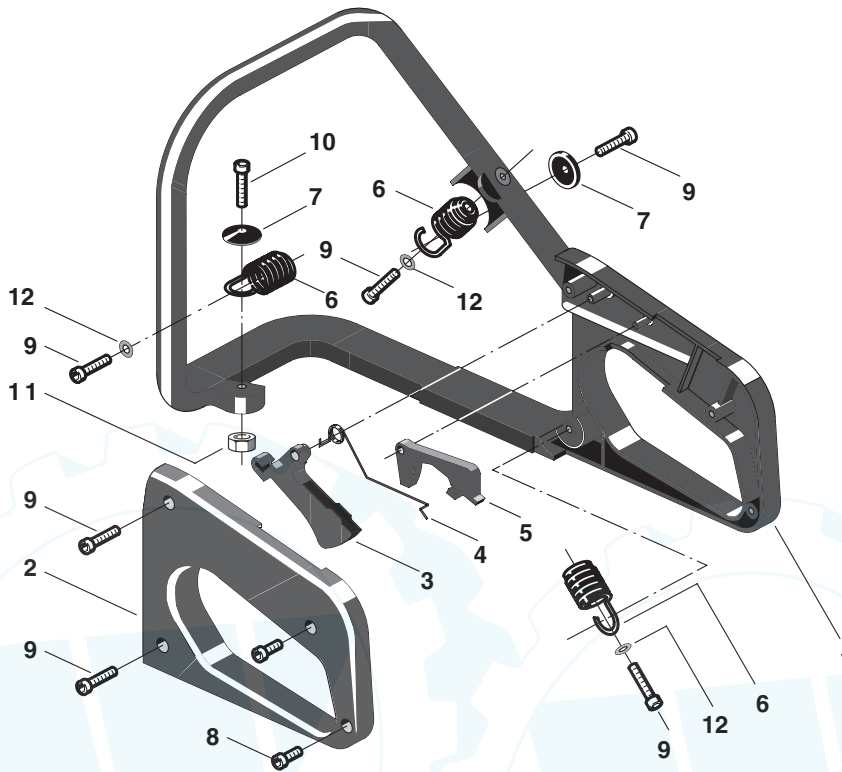

P

371

411

2008

245.0

1 / 1

POS.	CODE	Q.TY	DESCRIZIONE	DESCRIPTION	DESCRIPTION	BESCHREIBUNG	REMARKS
1	3614740	1	NASTRO FRENO C/SPINA	BRAKE BAND	BANDE FREIN + AXE	BREMSBAND M. STIFT	
2	2312100	1	RONDELLA	WASHER	RONDELLE	UNTERLEGSCHIEBE	
3	2123060	1	VITE	SCREW	VIS	SCHRAUBE	
4	4252310	1	ASS. LEVE FRENO CATENA C/MAGLIE	CHAIN BRAKE LEVER	LEVIERIS FREIN CHAÎNE MAILLONS	BREMSHEBEL KETTE	
5	3180500	1	RULLINO NRB D.5X19,8	ROLLER 5X19,8	ROULEAU D.5X19,8	WALZE	
6	3614780	1	MOLLA PARAMANO	SPRING	RESSORT PROTÈGE-MAIN	FEDER HANDSCHUTZ	
7	3750117	1	COPERCHIO FRENO GRIGIO	CYLINDER COVER	COUVERCLE FREIN	BREMSDECKEL	
8	2123100	2	VITE	SCREW	VIS	SCHRAUBE	
9	3654420	1	MOLLA FRENO CATENA	SPRING	RESSORT FREIN CHAÎNE	FEDER KETTENBREMSE	
10	3614490	1	LAMIERINO FRENO	BRAKE PLATE	PLAQUE FREIN	BLECH BREMSE	
11	3180510	1	RULLINO NRB D.6X21,8	ROLLER 6X21,8	ROULEEAU NRB D.6X21,8	WALZE	
12	3614330	1	BOCCOLA X PARAMANO LATO	BUSH	DOUILLE PROTÈGE-MAIN CÔTÉ	BÜCHSE HANDSCH. LINKS	
14	2123030	3	VITE	SCREW	VIS	SCHRAUBE	
15	4252610	1	ASS. COPRICILINDRO GIALLO	CYLINDER COVER YELLOW	COUVRE-CYLINDRE JAUNE	ZYLINDERABD. GELB	
-	4252613	1	ASS. COPRICILINDRO ROSSO	CYLINDER COVER RED	COUVRE-CYLINDRE ROUGE	ZYLINDERABD. ROT	
16	4563770	1	PARAMANO C/INSERTO	HAND GUARD	PROTÈGE-MAIN + INSERT	HANDSCHUTZ M. EINSATZ	
17	8781610	1	ASS. FILTRO ARIA	AIR FILTER	FILTRE À AIR	LUFTFILTER	(GENERAL TRANSMISSION)
19	3750450	1	TAPPO PULSANTE AIR PRIMER	AIR PURGE CAP BUTTON	BOUCHON BOUTON AIR PURGE	DECKEL KNOPF AIR PURGE	
20	3654430	1	MOLLA PULSANTE PRIMER	SPRINGS	RESSORT	FEDER	
21	3750440	1	PRIMER	AIR PURGE PUMP	ÉLÉMENT POMPANT AIR PURGE	PUMPE AIR PURGE	(GENERAL TRANSMISSION)