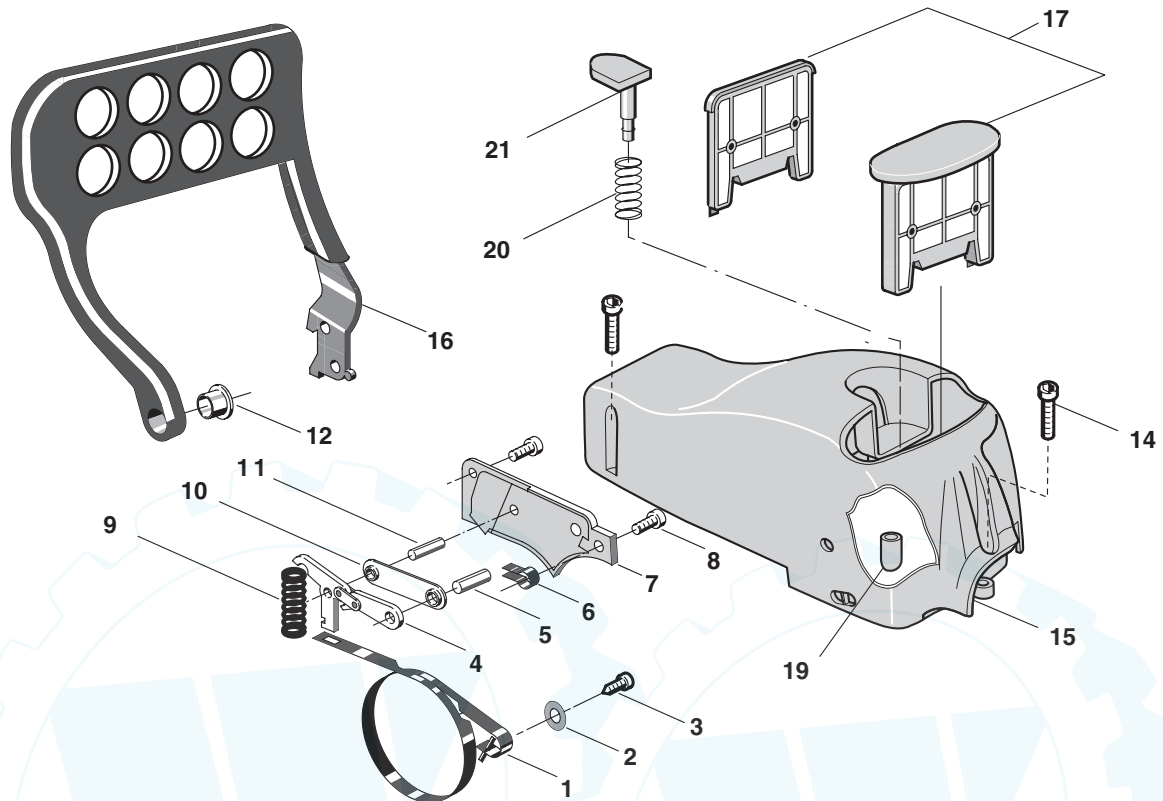

P

371

411

2008

245.0

1 / 1

POS.	CODE	Q.TY	DESCRIZIONE	DESCRIPTION	DESCRIPTION	BESCHREIBUNG	REMARKS
1	3614740	1	NASTRO FRENO C/SPINA	BRAKE BAND	BANDE FREIN + AXE	BREMSBAND M. STIFT	
2	2312100	1	RONDELLA	WASHER	RONDELLE	UNTERLEGSCHIEBE	
3	2123060	1	VITE	SCREW	VIS	SCHRAUBE	
4	4252310	1	ASS. LEVE FRENO CATENA C/MAGLIE	CHAIN BRAKE LEVER	LEVIERIS FREIN CHAÎNE MAILLONS	BREMSHEBEL KETTE	
5	3180500	1	RULLINO NRB D.5X19,8	ROLLER 5X19,8	ROULEAU D.5X19,8	WALZE	
6	3614780	1	MOLLA PARAMANO	SPRING	RESSORT PROTÈGE-MAIN	FEDER HANDSCHUTZ	
7	3750117	1	COPERCHIO FRENO GRIGIO	CYLINDER COVER	COUVERCLE FREIN	BREMSDECKEL	
8	2123100	2	VITE	SCREW	VIS	SCHRAUBE	
9	3654420	1	MOLLA FRENO CATENA	SPRING	RESSORT FREIN CHAÎNE	FEDER KETTENBREMSE	
10	3614490	1	LAMIERINO FRENO	BRAKE PLATE	PLAQUE FREIN	BLECH BREMSE	
11	3180510	1	RULLINO NRB D.6X21,8	ROLLER 6X21,8	ROULEEAU NRB D.6X21,8	WALZE	
12	3614330	1	BOCCOLA X PARAMANO LATO	BUSH	DOUILLE PROTÈGE-MAIN CÔTÉ	BÜCHSE HANDSCH. LINKS	
14	2123030	3	VITE	SCREW	VIS	SCHRAUBE	
15	4252610	1	ASS. COPRICILINDRO GIALLO	CYLINDER COVER YELLOW	COUVRE-CYLINDRE JAUNE	ZYLINDERABD. GELB	
-	4252613	1	ASS. COPRICILINDRO ROSSO	CYLINDER COVER RED	COUVRE-CYLINDRE ROUGE	ZYLINDERABD. ROT	
16	4563770	1	PARAMANO C/INSERTO	HAND GUARD	PROTÈGE-MAIN + INSERT	HANDSCHUTZ M. EINSATZ	
17	8781610	1	ASS. FILTRO ARIA	AIR FILTER	FILTRE À AIR	LUFTFILTER	(GENERAL TRANSMISSION)
19	3750450	1	TAPPO PULSANTE AIR PRIMER	AIR PURGE CAP BUTTON	BOUCHON BOUTON AIR PURGE	DECKEL KNOPF AIR PURGE	
20	3654430	1	MOLLA PULSANTE PRIMER	SPRINGS	RESSORT	FEDER	
21	3750440	1	PRIMER	AIR PURGE PUMP	ÉLÉMENT POMPANT AIR PURGE	PUMPE AIR PURGE	(GENERAL TRANSMISSION)