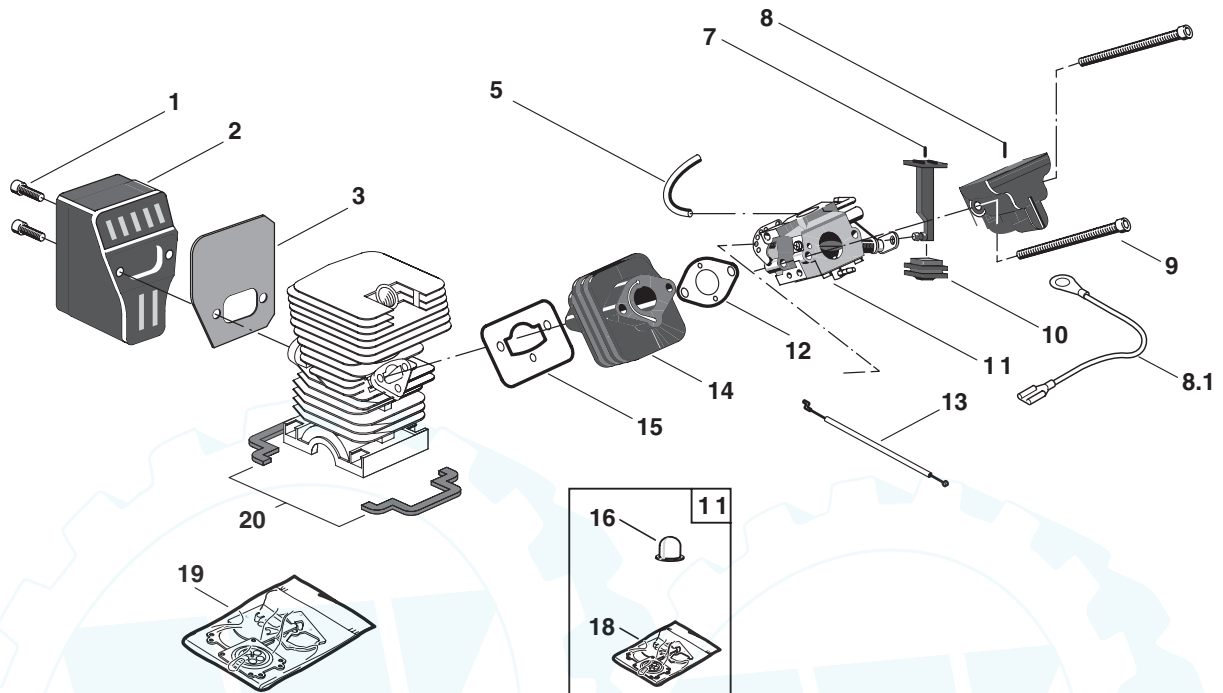

POS.	CODE	Q.TY	DESCRIZIONE	DESCRIPTION	DESCRIPTION	BESCHREIBUNG	REMARKS
12	4122070	1	CAMPANA FRIZIONE 325"	SPROKET 325"	CLOCHE FRICTION 325"	KUPPLUNGSGLOCKE 325"	
13	3612620	1	RONDELLA	WASHER	RONDELLE	UNTERLEGSCHIEBE	
14	12000955/0	1	FERMO RS D. 8	RETAINER 8	BUTÉE 8	SPERRUNG	
15	3356050	2	ANELLO FERMO SPI- NOTTO	CIRCLIP RING	ANNEAU BUTÉE POIN- TEAU	SPERRRING ZAPFEN	
18	3158260	1	SPINOTTO PISTONE 8X29	PISTON PIN 8X29	POINTEAU PISTON 8X29	KOLBENBOLZEN 8X29	
19	3116100	1	ASTUCCIO RULLI 8X12X10	NEEDLE BEARING 8X12X10	ROULEMENT À AIGUIL- LES	WALZENROHR	
20	2135030	4	VITE	SCREW	VIS	SCHRAUBE	
21	2330020	4	RONDELLA	WASHER	RONDELLE	UNTERLEGSCHIEBE	
22	3123220	1	FASCIA ELASTICA Ø 39	PISTON RING Ø 39	COLLIER ÉLASTIQUE Ø 39	KOLBENRING D.39	
23	8541360/1	1	ASS. PISTONE Ø 39 (INCL. 15,18,22)	PISTON ASSY Ø 39 (INCL. 15,18,22)	ENS.PISTON Ø 39	SET KOLBEN Ø 39	
24	8541370/1	1	ASS. CILINDRO - PISTO- NE Ø 39	CYLINDER-PISTON ASSY Ø 39	ENS.CYLINDRE-PISTON Ø 39	SET ZYLINDER-KOLBEN Ø 39	
25	3210024	1	CANDELA	SPARK PLUG	BOUGIE	ZÜNDKERZE	
26	4252550	1	CAPPUCCIO CANDELA	SPARK PLUG COVER	CAPUCHON BOUGIE	ZÜNDKERZENKLAPPE	
27	3657050	1	MOLLA ATTACCO CAN- DELA	SPARK PLUG SPRING	RESSORT FIXATION BOUGIE	ZÜNDKERZENFEDER	
29	3210970	1	INTERRUTTORE STOP	STOP SWITCH	INTERRUPTEUR D'ARRÊT	STOP-SCHALTER	
32	3211380	1	CAVO MASSA	EARTH CABLE	CÂBLE MASSE	ERDUNGSKABEL	
33	3211350/1	1	BOBINA ELETTRONICA	ELECTRONIC COIL	BOBINE ÉLECTRONIQUE	ELEKTRONIKSPULE	
34	3654480	1	MOLLA MASSA SU BOBINA	SPRING	RESSORT MASSE SUR BOBINE	FEDER	
35	2321150	2	RONDELLA	WASHER	RONDELLE	UNTERLEGSCHIEBE	
36	2123140	2	VITE	SCREW	VIS	SCHRAUBE	
37	2123020	1	VITE	SCREW	VIS	SCHRAUBE	