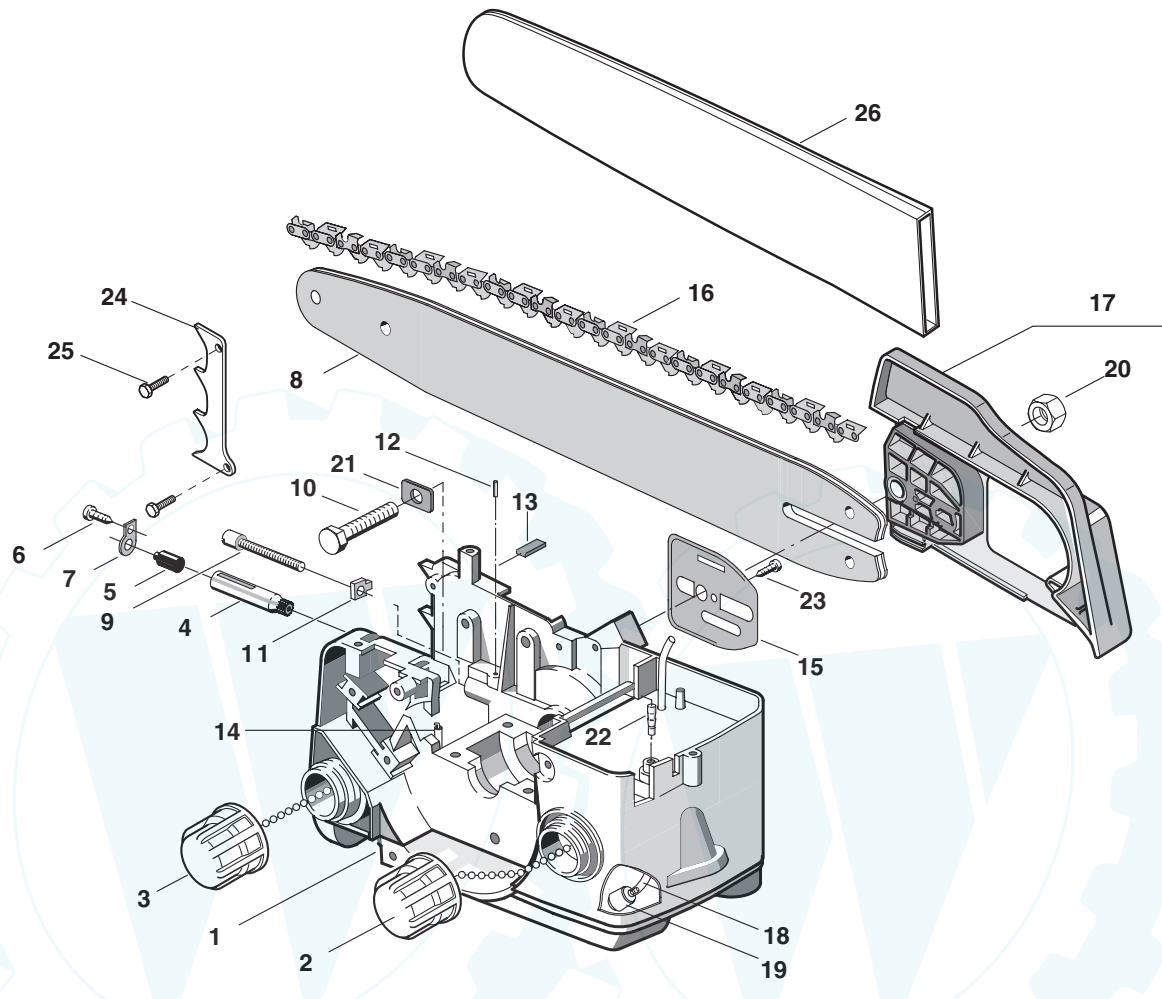

POS.	CODE	Q.TY	DESCRIZIONE	DESCRIPTION	DESCRIPTION	BESCHREIBUNG	REMARKS
1	83057002/0	1	ASS. CARTER MOT.GRIG IO(IN.10-12-13-14-15-18-19-21-22)	CRANKASE	CARTER MOT.	MOTORABDECKUNG	
2	4252630	1	ASS. TAPPO MIX	FUEL CAP ASSY	BOUCHON MÉLANGE	DECKEL TREIBSTOFF-TANK	
3	4252630	1	ASS. TAPPO OLIO	OIL CAP ASSY	BOUCHON D'HUILE	ÖLDECKEL	
4	4252220	1	ASS. POMPA OLIO	OIL PUMP	POMPE À HUILE	SATZ ÖLPUMPE	
5	3744790	1	GOMMINO FERMO CORPO POMPA	SPACER	CAOUT. FIXATION CORPS POMPE	GUMMI PUMPENKÖRPER	
6	2123020	1	VITE	SCREW	VIS	SCHRAUBE	
7	3614810	1	LAMIERINO X GOMM. FERMO POMPA	RETAINER	PLAQUE CAOUT. CORPS POMPE	BLECH F. GUMMI	
8	23900109/0	1	BARRA GUIDA 13"	GUIDE BAR 13"	GUIDE-CHAÎNE 13"	KETTENSTEG 13"	13" 3/25" .050" (1.3 MM)
-	23900110/0	1	BARRA GUIDA 14"	GUIDE BAR 14"	GUIDE-CHAÎNE 14"	KETTENSTEG 14"	14" 3/8" MINI .050" (1.3 MM)
-	23900111/0	1	BARRA GUIDA 16"	GUIDE BAR 16"	GUIDE-CHAÎNE 16"	KETTENSTEG 16"	16" 3/8" MINI .050" (1.3 MM)
-	23900107/0	1	BARRA GUIDA 16"	GUIDE BAR 16"	GUIDE-CHAÎNE 16"	KETTENSTEG 16"	16" 3/25" .050" (1.3 MM)