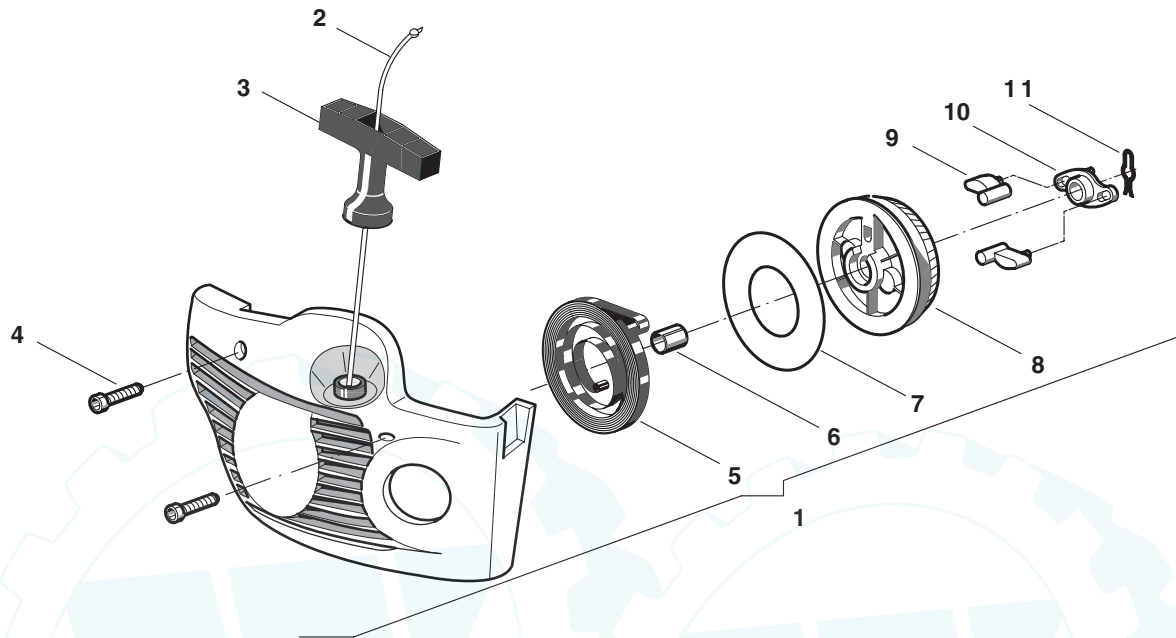

P

371

411

2008

241.0

1 / 1

POS.	CODE	Q.TY	DESCRIZIONE	DESCRIPTION	DESCRIPTION	BESCHREIBUNG	REMARKS
1	4252600	1	ASS. CARTER AVV. GIAL- LO (2÷11)	CARTER ASSY YELLOW	CARTER DÉMARRAGE JAUNE	STARTERHGEH. GELB	
1	4252603	1	ASS. CARTER AVV. ROS- SO (2÷11)	CARTER ASSY RED	CARTER DÉMARRAGE ROUGE	STARTERHGEH. ROT	
2	3784030	1	FUNE AVVIAMENTO	STARTER CORD	CÂBLE DÉMARRAGE	SIEL STARTER	
3	3750067	1	IMPUGNATURA AVVIA- MENTO	STARTER HANDLE	POIGNÉE DÉMARRAGE	GRIFF STARTER	
4	2123030	3	VITE	SCREW	VIS	SCHRAUBE	
5	4611480	1	MOLLA AVVIAMENTO	STARTER SPRING	RESSORT DÉMARRAGE	STARTERFEDER	
6	3623590	1	BOCCOLA	BUSHING	DOUILLE	BÜCHSE	
7	3723640	1	DISCO PER MOLLA AV- VIAMENTO	DISC	DISQUE RESSORT DÉ- MARRAGE	SCHEIBE F. STARTERFE- DER	
8	3750130	1	PULEGGIA AVVIAMENTO	STARTER PULLEY	POULIE DÉMARRAGE	RIEMENSCHLEIBE STAR- TER	
9	3750080	2	AGGANCI AVVIAMENTO	STARTER HOOK	CROCHETS DÉMARRAGE	KLEMMEN STARTER	
10	3750140	1	GUIDA AGGANCI AVVIA- MENTO	STARTER HOOK GUIDE	GUIDES CROCHETS DÉMARRAGE	KLEMMENFÜHRUNG STARTER	
11	3657480	1	FERMO	RETAINER	BUTÉE	SPERRUNG