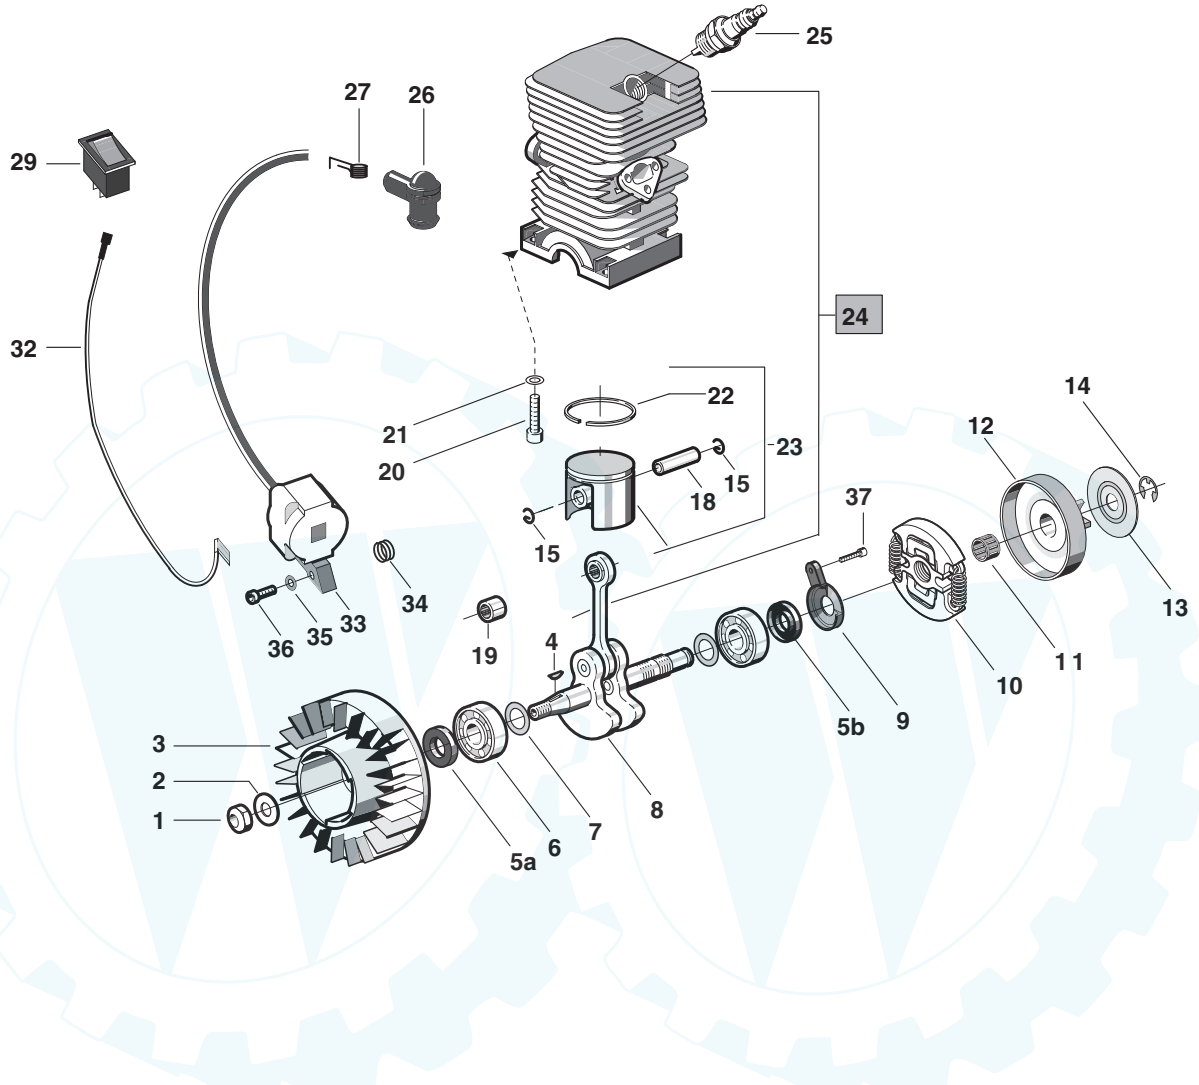

P

371

411

2008

241.0

1 / 1

POS.	CODE	Q.TY	DESCRIZIONE	DESCRIPTION	DESCRIPTION	BESCHREIBUNG	REMARKS
1	4252600	1	ASS. CARTER AVV. GIAL- LO (2÷11)	CARTER ASSY YELLOW	CARTER DÉMARRAGE JAUNE	STARTERHGEH. GELB	
1	4252603	1	ASS. CARTER AVV. ROS- SO (2÷11)	CARTER ASSY RED	CARTER DÉMARRAGE ROUGE	STARTERHGEH. ROT	
2	3784030	1	FUNE AVVIAMENTO	STARTER CORD	CÂBLE DÉMARRAGE	SIEL STARTER	
3	3750067	1	IMPUGNATURA AVVIA- MENTO	STARTER HANDLE	POIGNÉE DÉMARRAGE	GRIFF STARTER	
4	2123030	3	VITE	SCREW	VIS	SCHRAUBE	
5	4611480	1	MOLLA AVVIAMENTO	STARTER SPRING	RESSORT DÉMARRAGE	STARTERFEDER	
6	3623590	1	BOCCOLA	BUSHING	DOUILLE	BÜCHSE	
7	3723640	1	DISCO PER MOLLA AV- VIAMENTO	DISC	DISQUE RESSORT DÉ- MARRAGE	SCHEIBE F. STARTERFE- DER	
8	3750130	1	PULEGGIA AVVIAMENTO	STARTER PULLEY	POULIE DÉMARRAGE	RIEMENSCHLEIBE STAR- TER	
9	3750080	2	AGGANCI AVVIAMENTO	STARTER HOOK	CROCHETS DÉMARRAGE	KLEMMEN STARTER	
10	3750140	1	GUIDA AGGANCI AVVIA- MENTO	STARTER HOOK GUIDE	GUIDES CROCHETS DÉMARRAGE	KLEMMENFÜHRUNG STARTER	
11	3657480	1	FERMO	RETAINER	BUTÉE	SPERRUNG	

POS.	CODE	Q.TY	DESCRIZIONE	DESCRIPTION	DESCRIPTION	BESCHREIBUNG	REMARKS
1	4563147	1	IMPUGNATURA-CORRI-MANO	HANDLE	POIGNÉE - MAIN-COURANTE	GRIFF-HANDLAUF	
2	4563157	1	COPERCHIO IMPUGNATURA	HANDLE COVER	COUVERCLE POIGNÉE	DECKEL GRIFF	
3	3743587	1	LEVA ACCELERATORE PER CAVO	THROTTLE LEVER FOR CABLE	LEVIER ACCÉL. POUR CÂBLE	GASHEBEL F. KABEL	
4	3654440/1	1	MOLLA LEVA ACC./SICUREZZA	SPRING	RESSORT MAN. ACC./SÉCUR.	FEDER	
5	3743597	1	LEVA SICUREZZA	SAFETY LEVER	LEVIER SÉCURITÉ	SICHERHEITSHABEL	
6	3654400	3	MOLLA ANTIVIBRANTE MS	SPRING	RESSORT ANTIVIBRATIONS MS	FEDER SCHWINGUNGSD.	
7	3614800	2	ROSETTA	WASHER	RONDELLE	SCHEIBE	
8	2123100	3	VITE	SCREW	VIS	SCHRAUBE	
9	2123031	6	VITE	SCREW	VIS	SCHRAUBE	
10	2135040	1	VITE	SCREW	VIS	SCHRAUBE	
11	2432040	1	DADO	NUT	ECROU	MUTTER	
12	2312090	3	ROSETTA	WASHER	RONDELLE	SCHEIBE	